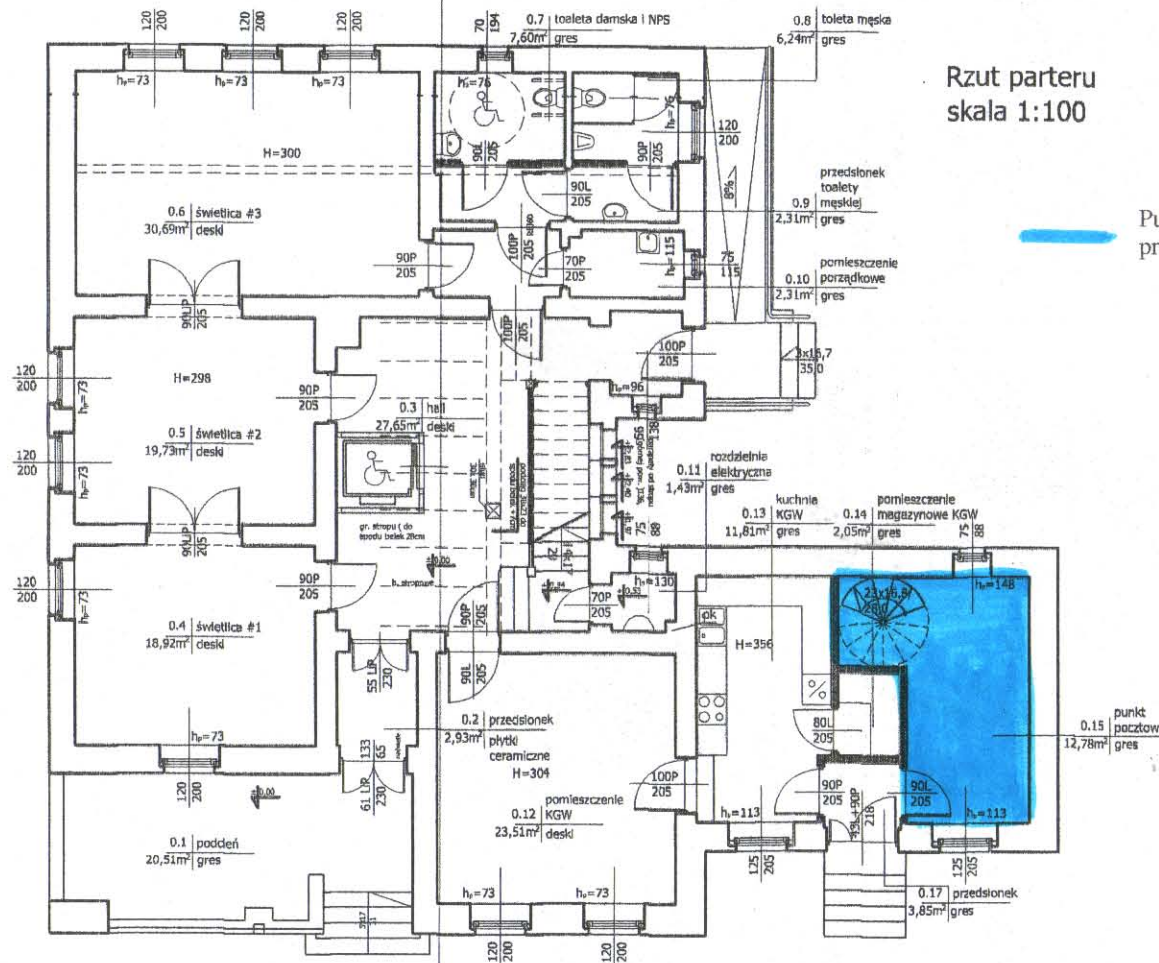

ZELGNO-PASTORÓWKA- PARTER

Rzut partieru
 skala 1:100

Punkt pocztowy nie jest objęty przedmiotem zamówienia

Autorskie Studio Architektoniczne Stefan Ciecholewski	
81-176 Gdynia, ul. Sieradzkiego 9 tel. 620-38-65 fax 660-63-28 GSM 605-459-300	
TEMAT: INWENTARYZACJA - "Pastorówka" dz. nr Zelgno, gm. Chelmska	
RYSUNEK: Rzut partieru skala 1:100	
PROJEKTANT: mgr inż. arch. Stefan Ciecholewski nr upr. 314GD/74; 244Gd/71	
OPRACOWANIE: mgr inż. arch. Jerzy Ciecholewski mgr inż. arch. Aleksandra Ciecholewska	
SPRAWDZIŁ:	
DATA: kwiecień 2007r.	NR. UMOWY: RYS. NR