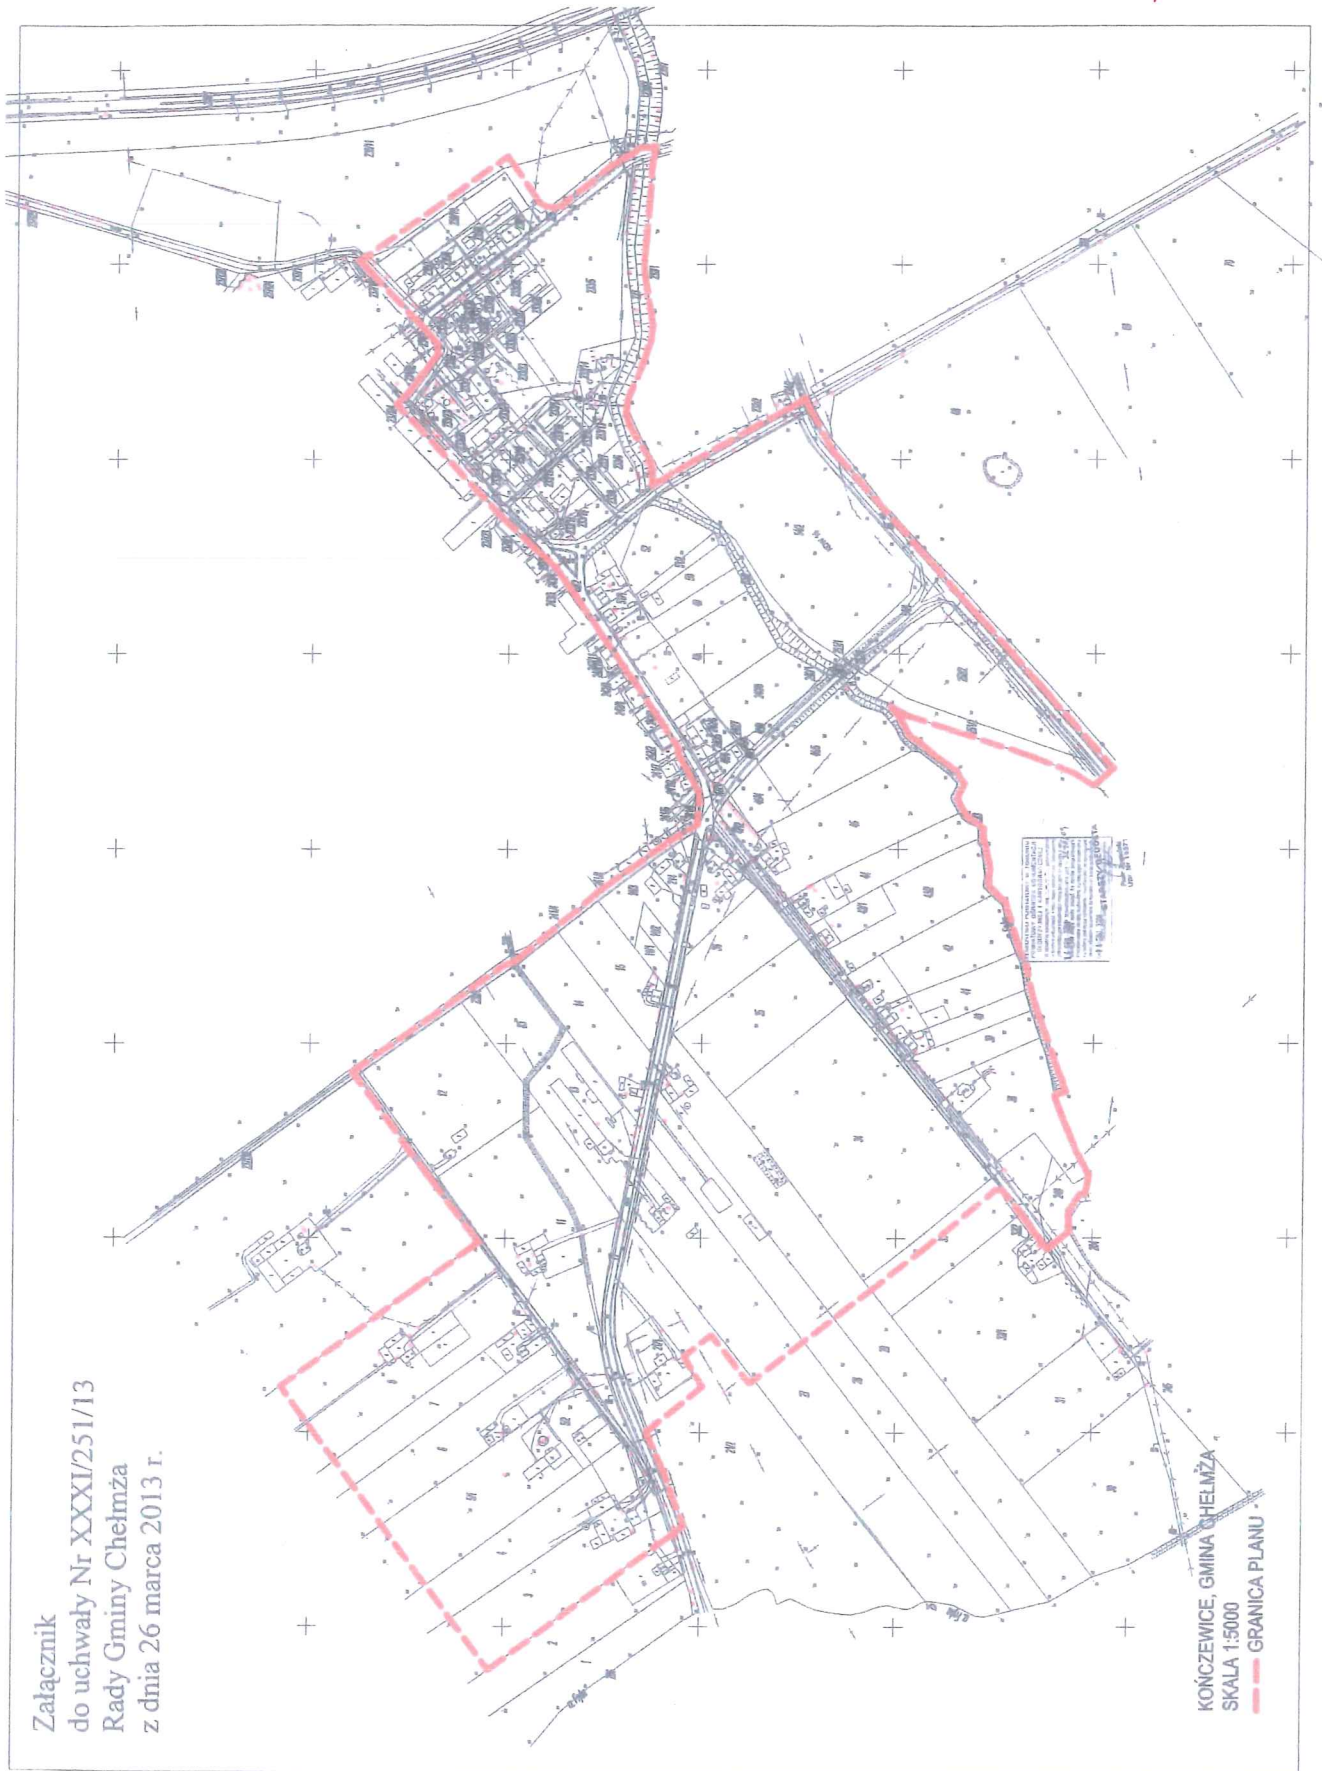

Załącznik
do uchwały Nr XXXI/251/13
Rady Gminy Chełmża
z dnia 26 marca 2013 r.

KOŃCZEWICE, GMINA CHEŁMŻA
SKALA 1:5000
--- GRANICA PLANU

PRZEWODNICZĄCY
Rady Gminy
Janusz Iwański